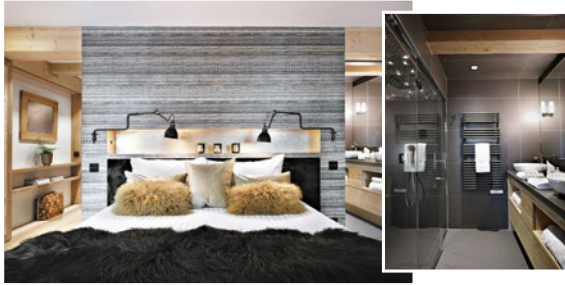

190 m²

6 - 8

3

3

4

La Clusaz
France

1^{ER} ÉTAGE : UN VASTE SÉJOUR AVEC TERRASSE PRIVÉE

- Salon spacieux
- Cheminée centrale
- Salle à manger
- Cuisine équipée ouverte
- Espace enfants avec télévision & jeux
- Télévision incurvée avec home-cinéma
- Dressing
- Toilettes

CHAMBRE PANTHÈRE NOIRE

- Chambre double avec balcon
- Salle de bain avec douche double & hammam
- Toilettes séparées
- Accès indépendant

CHAMBRE OURS BRUN

- Lit double ou twin
 - Lits superposés
 - Salle de bain avec douche italienne & toilettes
- (Accessible aux personnes à mobilité réduite)

CHAMBRE LYNX

- Chambre double
- Salle de bain avec baignoire
- Toilettes séparées

INCLUS

- Accueil VIP
- Petits-déjeuners
- Parking privé pour 2 véhicules
- Connexion WIFI & IPAD à disposition
- Accès aux prestations de l'hôtel Au Coeur du Village*****
(Cristal Spa, navette, concierge, restaurants...)