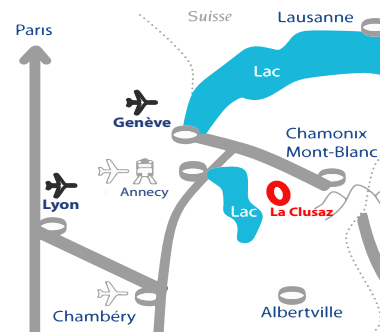

AU CŒUR DU VILLAGE*****

LA SUITE CHALET

ESPRIT MONTAGNARD & CONTEMPORAIN
DÉCORATION CHALEUREUSE

Associée au prestigieux hôtel Au Coeur du Village***** - Relais & Châteaux, et idéalement située à 20 mètres des pistes de ski et au centre du village, le **Chalet Le Coeur** combine les services d'un hôtel 5 étoiles et le confort d'un chalet privatif grand luxe.

ACCÈS

- 30 minutes d'Annecy
- 1h de l'aéroport de Genève
- 1h45 de l'aéroport de Lyon
- 3h40 Paris-Annecy par TGV

HOTELS · RESTAURANTS
RESIDENCES · CASINO · SPA

www.groupe-pvg.fr
info@groupe-pvg.fr

TOUS LES SENS DE L'ACCUEIL ENTRE LAC ET MONTAGNES