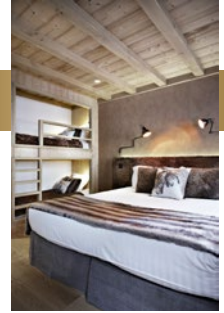

190 m²

6 - 8

3

3

4

La Clusaz
France

1^{ER} ÉTAGE : UN VASTE SÉJOUR AVEC TERRASSE PRIVÉE

- Salon spacieux
- Cheminée centrale
- Salle à manger
- Cuisine équipée ouverte
- Espace enfants avec télévision & jeux
- Télévision incurvée avec home-cinéma
- Dressing
- Toilettes

CHAMBRE PANTHÈRE NOIRE

- Chambre double avec balcon
- Salle de bain avec douche double & hammam
- Toilettes séparées
- Accès indépendant

CHAMBRE OURS BRUN

- Lit double ou twin
 - Lits superposés
 - Salle de bain avec douche italienne & toilettes
- (Accessible aux personnes à mobilité réduite)

CHAMBRE LYNX

- Chambre double
- Salle de bain avec baignoire
- Toilettes séparées

INCLUS

- Accueil VIP
- Petits-déjeuners
- Parking privé pour 2 véhicules
- Connexion WIFI & IPAD à disposition
- Accès aux prestations de l'hôtel Au Coeur du Village*****
(Cristal Spa, navette, concierge, restaurants...)