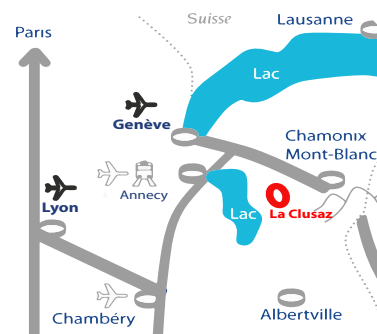

CHALET LA DOUCEUR*****

CHEZ JOSEPH

ESPRIT CHALEUREUX & CONTEMPORAIN

Le Chalet la Douceur***** bénéficie d'un emplacement exceptionnel.
Situé dans la vallée des Confins en exposition sud avec une vue imprenable sur la chaîne des Aravis

ACCÈS

- 30 minutes d'Annecy
- 1h de l'aéroport de Genève
- 1h45 de l'aéroport de Lyon
- 3h40 Paris-Annecy par TGV

CHALET LA DOUCEUR^{*****}

CHEZ JOSEPH

ESPRIT CHALEUREUX & CONTEMPORAIN

TARIFS PAR NUIT

HIVER	PRINTEMPS / ETE / AUTOMNE
De 380 € à 850 €	De 230 € à 360 €