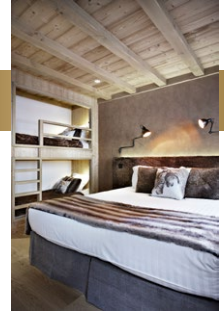

190 m²

6 - 8

3

3

4

La Clusaz
France

1^{ER} ÉTAGE : UN VASTE SÉJOUR AVEC TERRASSE PRIVÉE

- Salon spacieux
- Cheminée centrale
- Salle à manger
- Cuisine équipée ouverte
- Espace enfants avec télévision & jeux
- Télévision incurvée avec home-cinéma
- Dressing
- Toilettes

CHAMBRE PANTHÈRE NOIRE

- Chambre double avec balcon
- Salle de bain avec douche double & hammam
- Toilettes séparées
- Accès indépendant

CHAMBRE OURS BRUN

- Lit double ou twin
 - Lits superposés
 - Salle de bain avec douche italienne & toilettes
- (Accessible aux personnes à mobilité réduite)

CHAMBRE LYNX

- Chambre double
- Salle de bain avec baignoire
- Toilettes séparées

INCLUS

- Accueil VIP
- Petits-déjeuners
- Parking privé pour 2 véhicules
- Connexion WIFI & IPAD à disposition
- Accès aux prestations de l'hôtel Au Coeur du Village*****
(Cristal Spa, navette, concierge, restaurants...)