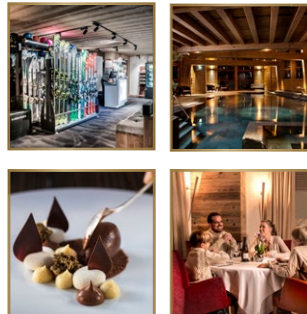

EXTRAS

- Moniteur et forfait de ski,
  Transferts, Chef de cuisine privé...

HIVER 2019/2020 Du 13 décembre 2019 au 12 avril 2020		
	B & B*	DÎNER INCLUS**
La Suite Chalet 8	De 1 880 € à 3 400 €	De 2 320 € à 3 935 €

Nos tarifs s'entendent pour la Suite Chalet par jour et pour un nombre de nuit minimum selon les périodes.

* Bed & Breakfast

** Comprend les petits-déjeuners et les dîners à la carte au restaurant de l'hôtel Le Coeur (entrée - plat - dessert) - base 8 personnes / Formule «Le Chef au Chalet» tarifs sur demande

LE CHALET
AU COEUR DU VILLAGE

26 montée du Château - 74220 La Clusaz - France

info@hotel-aucoeurduvillage.fr - www.hotel-aucoeurduvillage.fr

+33 (0)4 50 01 50 01