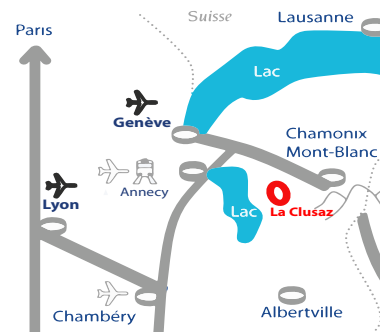

AU COEUR DU VILLAGE *****

LA SUITE CHALET

ESPRIT MONTAGNARD & CONTEMPORAIN
DÉCORATION CHALEUREUSE

Associée au prestigieux hôtel Au Coeur du Village***** - Relais & Châteaux, et idéalement située à 20 mètres des pistes de ski et au centre du village, La Suite Chalet combine les services d'un hôtel 5 étoiles et le confort d'un chalet privatif grand luxe.

ACCÈS

- 30 minutes d'Annecy
- 1h de l'aéroport de Genève
- 1h45 de l'aéroport de Lyon
- 3h40 Paris-Annecy par TGV

HOTELS · RESTAURANTS
RÉSIDENCES · CASINO · SPA

www.groupe-pvg.fr
info@groupe-pvg.fr

TOUS LES SENS DE L'ACCUEIL ENTRE LAC ET MONTAGNES